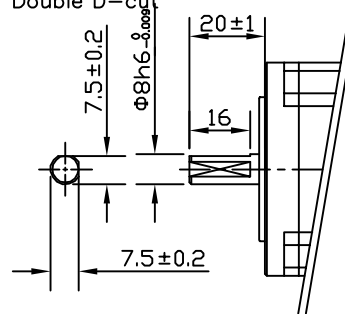

(キー溝)
Keyway

(Dカット)
D-cut

(ダブルDカット)
Double D-cut

尺度 1 : 2 (A4)
Scale
単位 [mm]
Unit