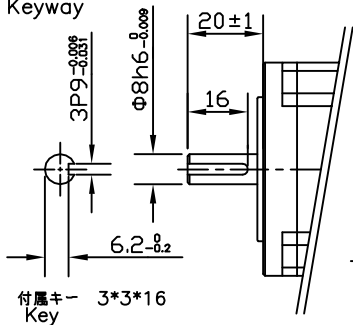

(キー溝)
Keyway

(Dカット)
D-cut

(ダブルDカット)
Double D-cut

尺度 1 : 2 (A4)
Scale
単位 [mm]
Unit