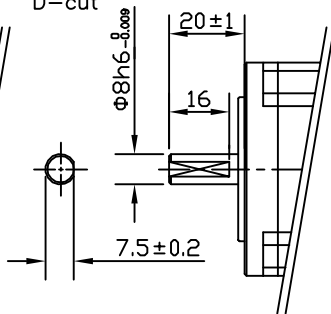

(キー溝)
Keyway

(Dカット)
D-cut

(ダブルDカット)
Double D-cut

尺度 1 : 2 (A4)
Scale
単位 [mm]
Unit