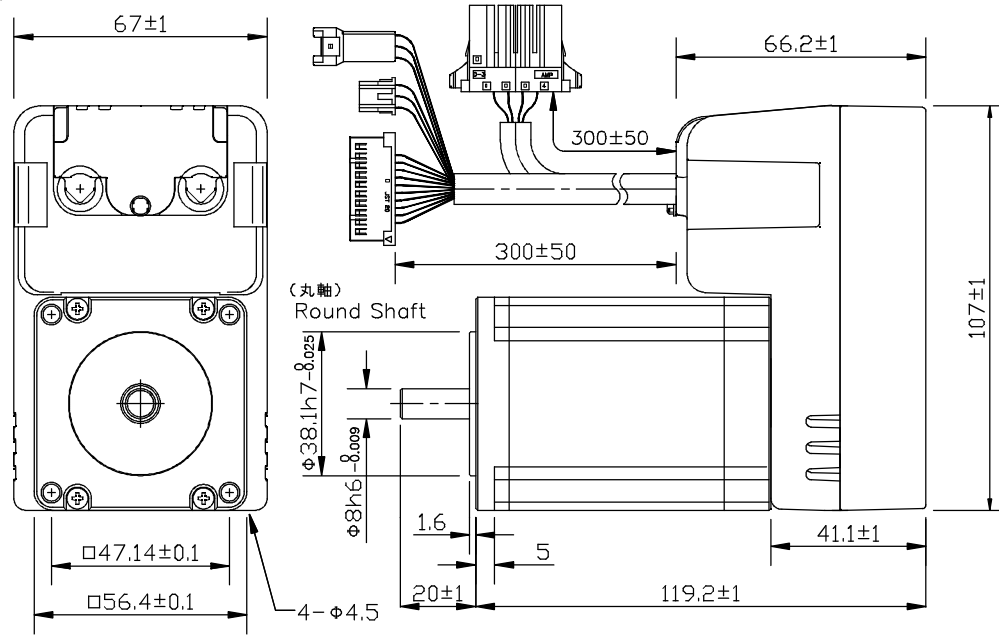

56B20C

(キー溝)
Keyway

(Dカット)
D-cut

(ダブルDカット)
Double D-cut

尺度 1 : 2 (A4)
Scale
単位 [mm]
Unit