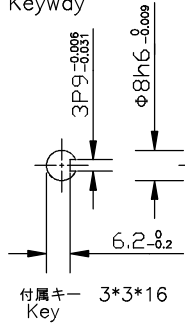

56B20C

(キー溝)
Keyway

(Dカット)
D-cut

(ダブルDカット)
Double D-cut

尺度 1 : 2 (A4)
Scale
単位 [mm]
Unit