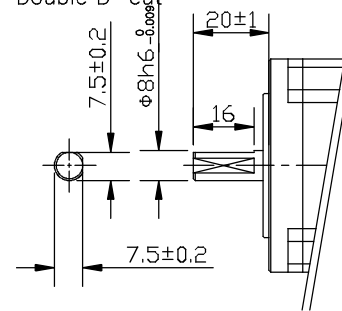

56B20C

(キー溝)
Keyway

(Dカット)
D-cut

(ダブルDカット)
Double D-cut

尺度 1 : 2 (A4)
Scale
単位 [mm]
Unit