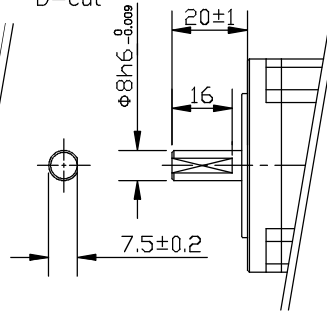

56B20C

(キー溝)
Keyway

(Dカット)
D-cut

(ダブルDカット)
Double D-cut

尺度 1 : 2 (A4)
Scale
単位 [mm]
Unit